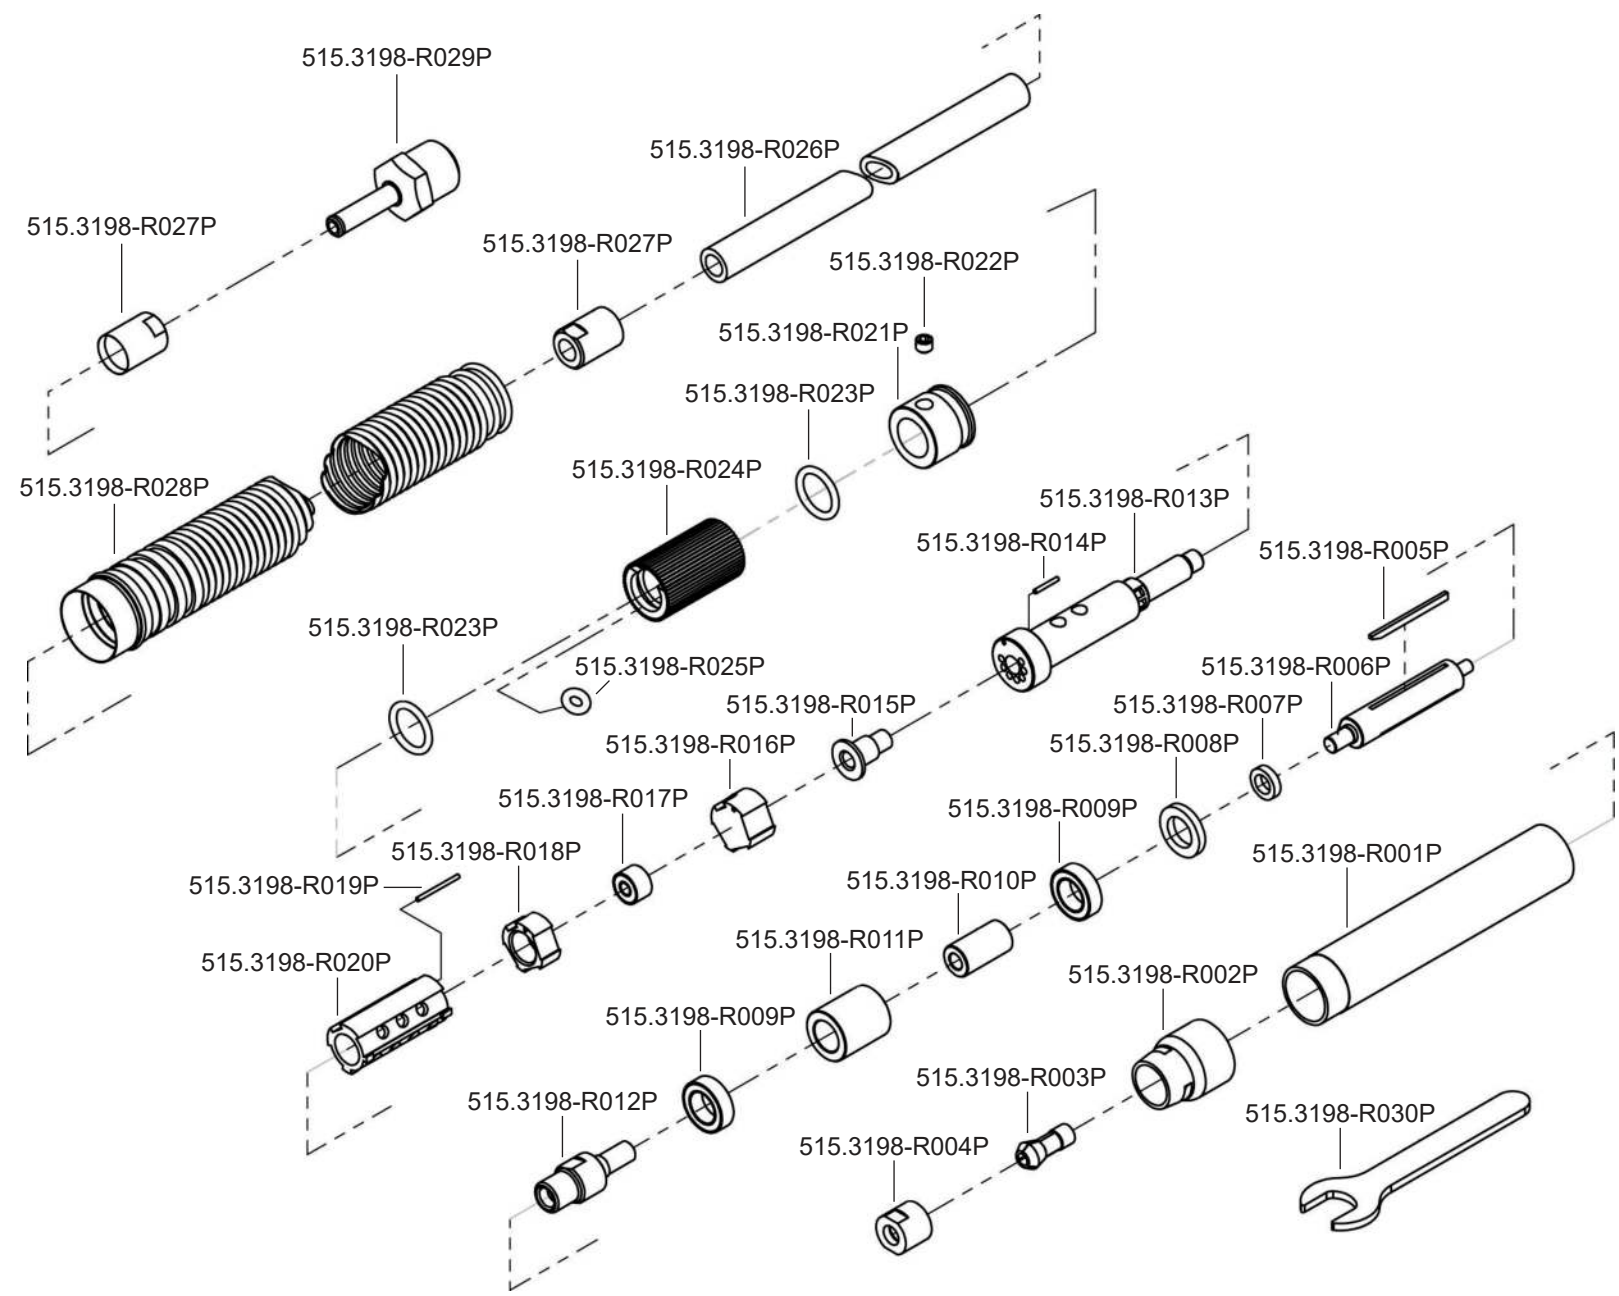

Art. 515.3198

**Art. 515.3198**

Art.-Nr.	Description	Beschreibung	Menge Qty.
515.3198-R001P	Housing	Gehäuse	1
515.3198-R002P	Front cover	Frontabdeckung	1
515.3198-R003P	Collet	Klemmhülse	1
515.3198-R004P	Collet nut	Klemmmutter	1
515.3198-R005P	Rotor blade	Rotorblatt	3
515.3198-R006P	Rotor	Rotor	1
515.3198-R007P	Spacer	Abstandsring	1
515.3198-R008P	Guiding ring	Führungsring	1
515.3198-R009P	Bearing for rotor	Kugellager für Rotor	2
515.3198-R010P	Interior bearing	Innenkugellager	1
515.3198-R011P	Outer bearing	Kugellagerhülse	1
515.3198-R012P	Collet mounting	Klemmhülsenaufnahme	1
515.3198-R013P	House connector plug	Druckluftanschlussstück	1
515.3198-R014P	Spring pin	Splint	1
515.3198-R015P	Plug	Stopfen	1
515.3198-R016P	Intake plate	Abschlussplatte	1

Art.-Nr.	Description	Beschreibung	Menge Qty.
515.3198-R017P	Ballbearing	Kugellager	1
515.3198-R018P	Bearing plate	Kugellageraufnahme	1
515.3198-R019P	Pin for rotor housing	Splint für Rotorgehäuse	1
515.3198-R020P	Rotor housing	Rotorgehäuse	1
515.3198-R021P	Endring	Abschlussring	1
515.3198-R022P	Setscrew	Madenschraube für Abschlussring	1
515.3198-R023P	O-Ring for rotation regulator	O-Ring für Drehzahlregulierung	2
515.3198-R024P	Rotation regulator	Drehzahlregulierung	1
515.3198-R025P	O-Ring	O-Ring	1
515.3198-R026P	Air hose	Druckluftschlauch	1
515.3198-R027P	Hose fixing ring	Schlauchverschraubung	2
515.3198-R028P	Muffler tube	Abluftschlauch	1
515.3198-R029P	Air inlet connector	Lufteinlassverschraubung	1
515.3198-R030P	Spanner	Schlüssel	1