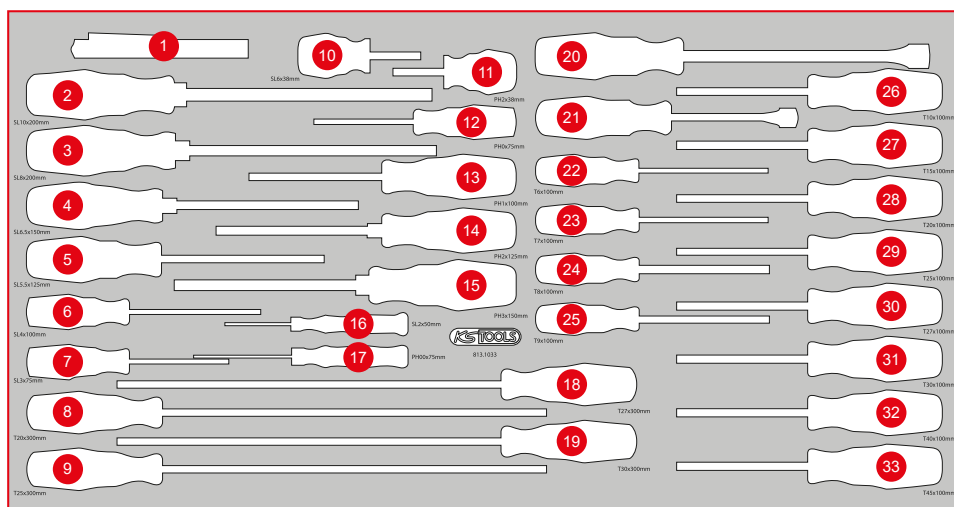

813.1033

L Schraubendreher-Satz

Pos.	Code	Bezeichnung	Teiligkeit
1	150.4370	perfectLight Taschenlampe 85 Lumen	1
2	159.1012	ERGOTORQUEplus Schlitz-Schraubendreher, 10 mm, 315 mm lang	1
3	159.1011	ERGOTORQUEplus Schlitz-Schraubendreher, 8 mm, 315 mm lang	1
4	159.1009	ERGOTORQUEplus Schlitz-Schraubendreher, 6,5 mm, 255 mm lang	1
5	159.1006	ERGOTORQUEplus Schlitz-Schraubendreher, 5,5 mm, 230 mm lang	1
6	159.1004	ERGOTORQUEplus Schlitz-Schraubendreher, 4 mm, 180 mm lang	1
7	159.1002	ERGOTORQUEplus Schlitz-Schraubendreher, 3 mm, 155 mm lang	1
8	159.1261	ERGOTORQUEplus Schraubendreher, T20, lang	1
9	159.1262	ERGOTORQUEplus Schraubendreher, T25, lang	1
10	159.1001	ERGOTORQUEplus Schlitz-Schraubendreher, kurz, 6 mm	1
11	159.1026	ERGOTORQUEplus Schraubendreher, kurz, PH2	1
12	159.1027	ERGOTORQUEplus Schraubendreher, PH0, 155 mm	1
13	159.1029	ERGOTORQUEplus Schraubendreher, PH1, 205 mm	1
14	159.1022	ERGOTORQUEplus Schraubendreher, PH2, 230 mm	1
15	159.1024	ERGOTORQUEplus Schraubendreher, PH3, 265 mm	1
16	500.7109	Feinmechanik-Schlitz-Schraubendreher, 2 mm	1
17	500.7831	Feinmechanik-Schraubendreher, PH00 x 2,0 mm	1
18	159.1263	ERGOTORQUEplus Schraubendreher, T27, lang	1
19	159.1264	ERGOTORQUEplus Schraubendreher, T30, lang	1
20	911.8102	Hebeleisen, 15 x 185 mm	1
21	911.8101	Hebeleisen, 11 x 115 mm	1
22	159.1134	ERGOTORQUEplus Schraubendreher, T6	1
23	159.1135	ERGOTORQUEplus Schraubendreher, T7	1
24	159.1030	ERGOTORQUEplus Schraubendreher, T8	1
25	159.1031	ERGOTORQUEplus Schraubendreher, T9	1
26	159.1032	ERGOTORQUEplus Schraubendreher, T10	1
27	159.1033	ERGOTORQUEplus Schraubendreher, T15	1
28	159.1034	ERGOTORQUEplus Schraubendreher, T20	1
29	159.1035	ERGOTORQUEplus Schraubendreher, T25	1
30	159.1036	ERGOTORQUEplus Schraubendreher, T27	1
31	159.1037	ERGOTORQUEplus Schraubendreher, T30	1
32	159.1038	ERGOTORQUEplus Schraubendreher, T40	1
33	159.1136	ERGOTORQUEplus Schraubendreher, T45	1

P 10
P 15
P 20
P 25
P 30
P 35
P 40
P 45
S XL L M
Einzelteile
Zubehör